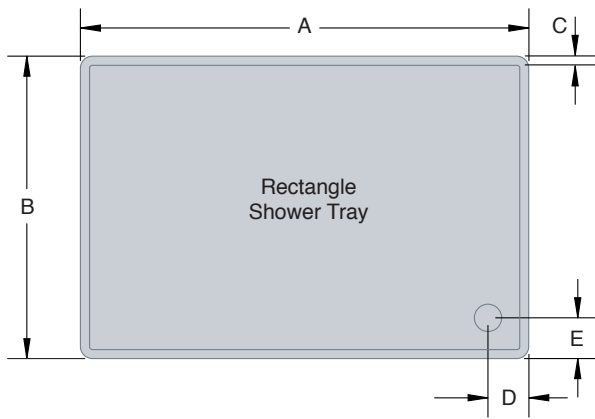

Berwick Low Level WC Pan

Metro-K Wall Hung Pan

Other Dimensions
 Tray Height: 45mm
 Waste hole: 90mm

Low Profile Shower Trays - Square

Size (mm)	A	B	C	D	E
700 x 700	700	700	52	135	135
760 x 760	760	760	52	135	135
800 x 800	800	800	52	135	135
900 x 900	900	900	52	135	135
1000 x 1000	1000	1000	52	135	135