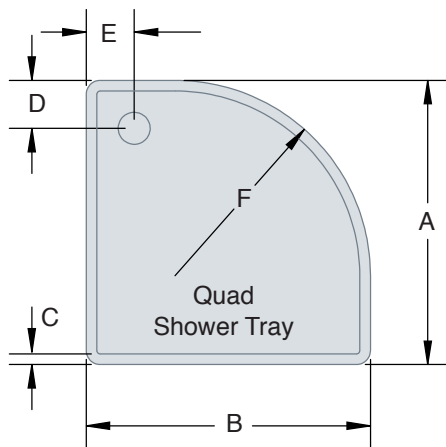

Berwick Low Level WC Pan

Metro-K Wall Hung Pan

Other Dimensions
 Tray Height: 45mm
 Waste hole: 90mm

Low Profile Shower Trays - Square

Size (mm)	A	B	C	D	E
700 x 700	700	700	52	135	135
760 x 760	760	760	52	135	135
800 x 800	800	800	52	135	135
900 x 900	900	900	52	135	135
1000 x 1000	1000	1000	52	135	135