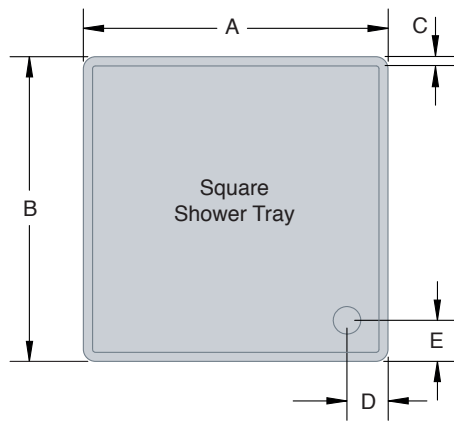

Berwick Low Level WC Pan

Metro-K Wall Hung Pan

Other Dimensions
 Tray Height: 45mm
 Waste hole: 90mm

Low Profile Shower Trays - Square

Size (mm)	A	B	C	D	E
700 x 700	700	700	52	135	135
760 x 760	760	760	52	135	135
800 x 800	800	800	52	135	135
900 x 900	900	900	52	135	135
1000 x 1000	1000	1000	52	135	135