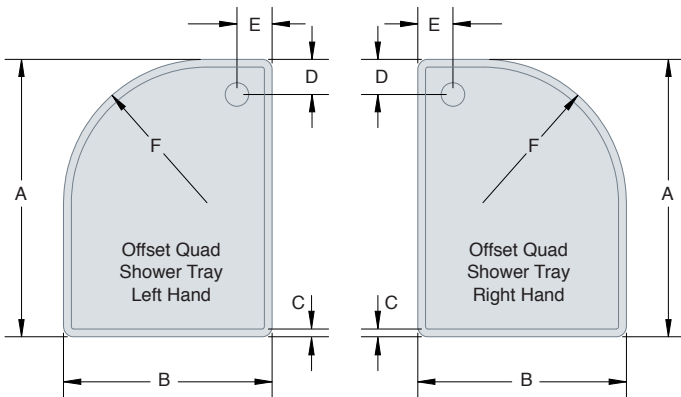

Berwick Low Level WC Pan

Metro-K Wall Hung Pan

Other Dimensions
 Tray Height: 45mm
 Waste hole: 90mm

Low Profile Shower Trays - Square

Size (mm)	A	B	C	D	E
700 x 700	700	700	52	135	135
760 x 760	760	760	52	135	135
800 x 800	800	800	52	135	135
900 x 900	900	900	52	135	135
1000 x 1000	1000	1000	52	135	135